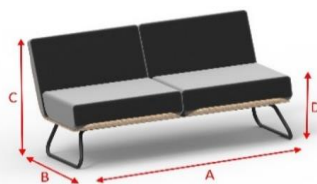

N° 2017/052/ITA

NATUS - Divano componibile

Breve descrizione prodotto: divano componibile con struttura in tubo metallico, sedute in legno multistrato di Frassino e cuscineria con gomma elastica ignifuga. Tappezzeria sfoderabile con messa in bianco.

A = 650mm
B = 800mm
C = 750mm
D = 430mm

A = 650mm
B = 670mm
C = 430mm

A = 1300mm
B = 800mm
C = 750mm
D = 430mm

A = 260mm
B = 500mm
C = 380mm

A = 1950mm
B = 800mm
C = 750mm
D = 430mm

A = 440mm
B = 500mm
C = 320mm

A = 800mm
B = 800mm
C = 750mm
D = 430mm

A = 480mm
B = 460mm
C = 180mm

A = 945mm
B = 590mm

A = 690mm
B = 690mm

A = 600mm
B = 500mm

A = 1000mm
B = 500mm

Caratteristiche tecniche telaio:

TUBO ACCIAIO SALDATO LUC. CROM.

Finiture disponibili telaio:

NERO RAL 9005 OPACO (verniciato a polvere)

BIANCO RAL 9003 OPACO (verniciato a polvere)

CROMATO LUCIDO

OTTONATO

Caratteristiche tecniche e colori scocche:

Multistrato di faggio sp.12mm impiallacciato tranciato naturale di frassino tinta "sbiancato"