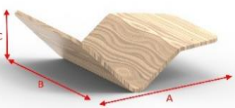

A = 650mm
B = 800mm
C = 750mm
D = 430mm

A = 650mm
B = 670mm
C = 430mm

A = 1300mm
B = 800mm
C = 750mm
D = 430mm

A = 260mm
B = 500mm
C = 380mm

A = 1950mm
B = 800mm
C = 750mm
D = 430mm

A = 440mm
B = 500mm
C = 320mm

A = 800mm
B = 800mm
C = 750mm
D = 430mm

A = 480mm
B = 460mm
C = 180mm

A = 945mm
B = 590mm

A = 690mm
B = 690mm

A = 600mm
B = 500mm

A = 1000mm
B = 500mm

Caratteristiche tecniche telaio:

TUBO ACCIAIO SALDATO LUC. CROM.

Finiture disponibili telaio:

NERO RAL 9005 OPACO (verniciato a polvere)

BIANCO RAL 9003 OPACO (verniciato a polvere)

CROMATO LUCIDO

OTTONATO

Caratteristiche tecniche e colori scocche:

Multistrato di faggio sp.12mm impiallacciato tranciato naturale di frassino tinta "sbiancato"