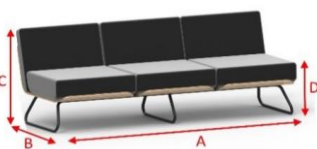

N° 2017/052/ITA

NATUS - Divano componibile

Breve descrizione prodotto: divano componibile con struttura in tubo metallico, sedute in legno multistrato di Frassino e cuscineria con gomma elastica ignifuga. Tappezzeria sfoderabile con messa in bianco.

A = 650mm
B = 800mm
C = 750mm
D = 430mm

A = 650mm
B = 670mm
C = 430mm

A = 1300mm
B = 800mm
C = 750mm
D = 430mm

A = 260mm
B = 500mm
C = 380mm

A = 1950mm
B = 800mm
C = 750mm
D = 430mm

A = 440mm
B = 500mm
C = 320mm

A = 800mm
B = 800mm
C = 750mm
D = 430mm

A = 480mm
B = 460mm
C = 180mm

A = 945mm
B = 590mm

A = 690mm
B = 690mm

A = 600mm
B = 500mm

A = 1000mm
B = 500mm

Caratteristiche tecniche telaio:

TUBO ACCIAIO SALDATO LUC. CROM.

Finiture disponibili telaio:

NERO RAL 9005 OPACO (verniciato a polvere)

BIANCO RAL 9003 OPACO (verniciato a polvere)

CROMATO LUCIDO

OTTONATO

Caratteristiche tecniche e colori scocche:

Multistrato di faggio sp.12mm impiallacciato tranciato naturale di frassino tinta "sbiancato"