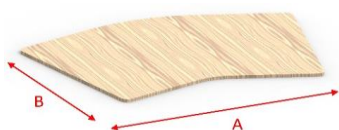

A = 650mm
B = 800mm
C = 750mm
D = 430mm

A = 650mm
B = 670mm
C = 430mm

A = 1300mm
B = 800mm
C = 750mm
D = 430mm

A = 260mm
B = 500mm
C = 380mm

A = 1950mm
B = 800mm
C = 750mm
D = 430mm

A = 440mm
B = 500mm
C = 320mm

A = 800mm
B = 800mm
C = 750mm
D = 430mm

A = 480mm
B = 460mm
C = 180mm

A = 945mm
B = 590mm

A = 690mm
B = 690mm

A = 600mm
B = 500mm

A = 1000mm
B = 500mm

Caratteristiche tecniche telaio:

TUBO ACCIAIO SALDATO LUC. CROM.

Finiture disponibili telaio:

NERO RAL 9005 OPACO (verniciato a polvere)

BIANCO RAL 9003 OPACO (verniciato a polvere)

CROMATO LUCIDO

OTTONATO

Caratteristiche tecniche e colori scocche:

Multistrato di faggio sp.12mm impiallacciato tranciato naturale di frassino tinta "sbiancato"

Multistrato di faggio sp.12mm impiallacciato tranciato naturale di frassino laccato nero R9005 opaco a poro aperto

Tessuti disponibili:

Rivestimento sfoderabile in tessuto*

* = vedi tipologia tessuto e colori disponibili a catalogo