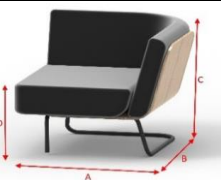

N° 2017/052/ITA

NATUS - Divano componibile

Breve descrizione prodotto: divano componibile con struttura in tubo metallico, sedute in legno multistrato di Frassino e cuscineria con gomma elastica ignifuga. Tappezzeria sfoderabile con messa in bianco.

A = 650mm
B = 800mm
C = 750mm
D = 430mm

A = 650mm
B = 670mm
C = 430mm

A = 1300mm
B = 800mm
C = 750mm
D = 430mm

A = 260mm
B = 500mm
C = 380mm

A = 1950mm
B = 800mm
C = 750mm
D = 430mm

A = 440mm
B = 500mm
C = 320mm

A = 800mm
B = 800mm
C = 750mm
D = 430mm

A = 480mm
B = 460mm
C = 180mm

A = 945mm
B = 590mm

A = 690mm
B = 690mm

A = 600mm
B = 500mm

A = 1000mm
B = 500mm

Caratteristiche tecniche telaio:

TUBO ACCIAIO SALDATO LUC. CROM.

Finiture disponibili telaio:

NERO RAL 9005 OPACO (verniciato a polvere)

BIANCO RAL 9003 OPACO (verniciato a polvere)

CROMATO LUCIDO

OTTONATO

Caratteristiche tecniche e colori scocche:

Multistrato di faggio sp.12mm impiallacciato tranciato naturale di frassino tinta "sbiancato"