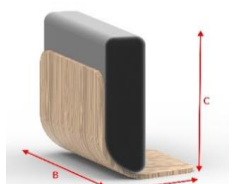

A = 260mm
B = 500mm
C = 380mm