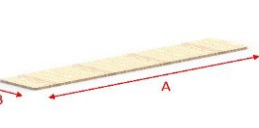

A = 650mm
B = 800mm
C = 750mm
D = 430mm

A = 650mm
B = 670mm
C = 430mm

A = 1300mm
B = 800mm
C = 750mm
D = 430mm

A = 260mm
B = 500mm
C = 380mm

A = 1950mm
B = 800mm
C = 750mm
D = 430mm

A = 440mm
B = 500mm
C = 320mm

A = 800mm
B = 800mm
C = 750mm
D = 430mm

A = 480mm
B = 460mm
C = 180mm

A = 945mm
B = 590mm

A = 690mm
B = 690mm

A = 600mm
B = 500mm

A = 1000mm
B = 500mm

Caratteristiche tecniche telaio:

TUBO ACCIAIO SALDATO LUC. CROM.

Finiture disponibili telaio:

NERO RAL 9005 OPACO (verniciato a polvere)

BIANCO RAL 9003 OPACO (verniciato a polvere)

CROMATO LUCIDO

OTTONATO

Caratteristiche tecniche e colori scocche:

Multistrato di faggio sp.12mm impiallacciato tranciato naturale di frassino tinta "sbiancato"

Multistrato di faggio sp.12mm impiallacciato tranciato naturale di frassino tinta "wengè"

Multistrato di faggio sp.12mm impiallacciato tranciato naturale di frassino laccato bianco R9003 opaco a poro aperto